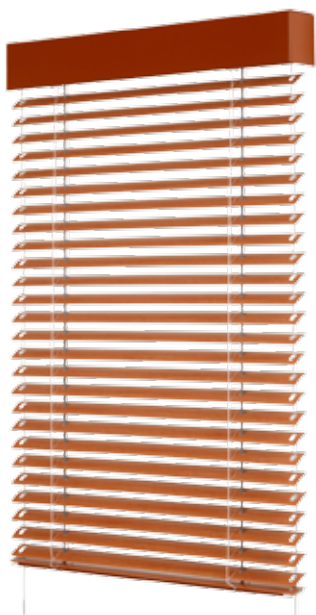

Ovládání

Varianty montáže

- Do stropu,
- na stěnu.