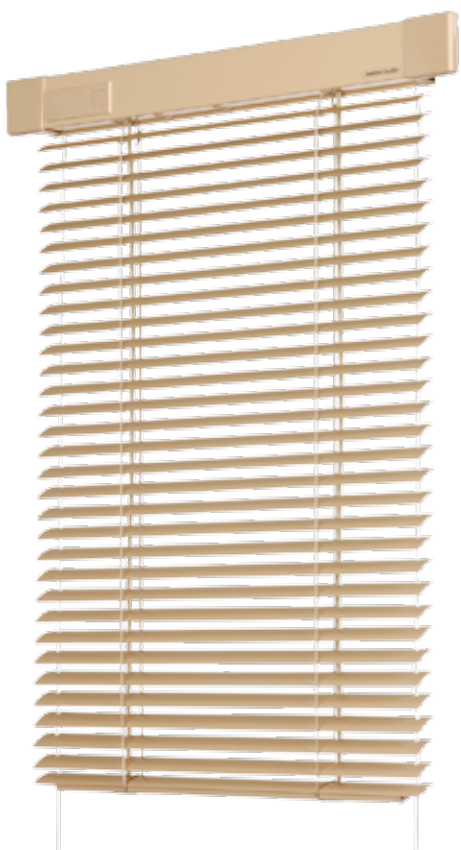

Přednosti žaluzií Isotra Energy

- Elektrická žaluzie využívající k pohonu sluneční energii,
- nulová spotřeba elektrické energie,
- plně automatizované bezdrátové ovládání,
- barevné provedení profilu dle vzorníku RAL.

Ovládání

Varianty montáže

- Do okenního křídla